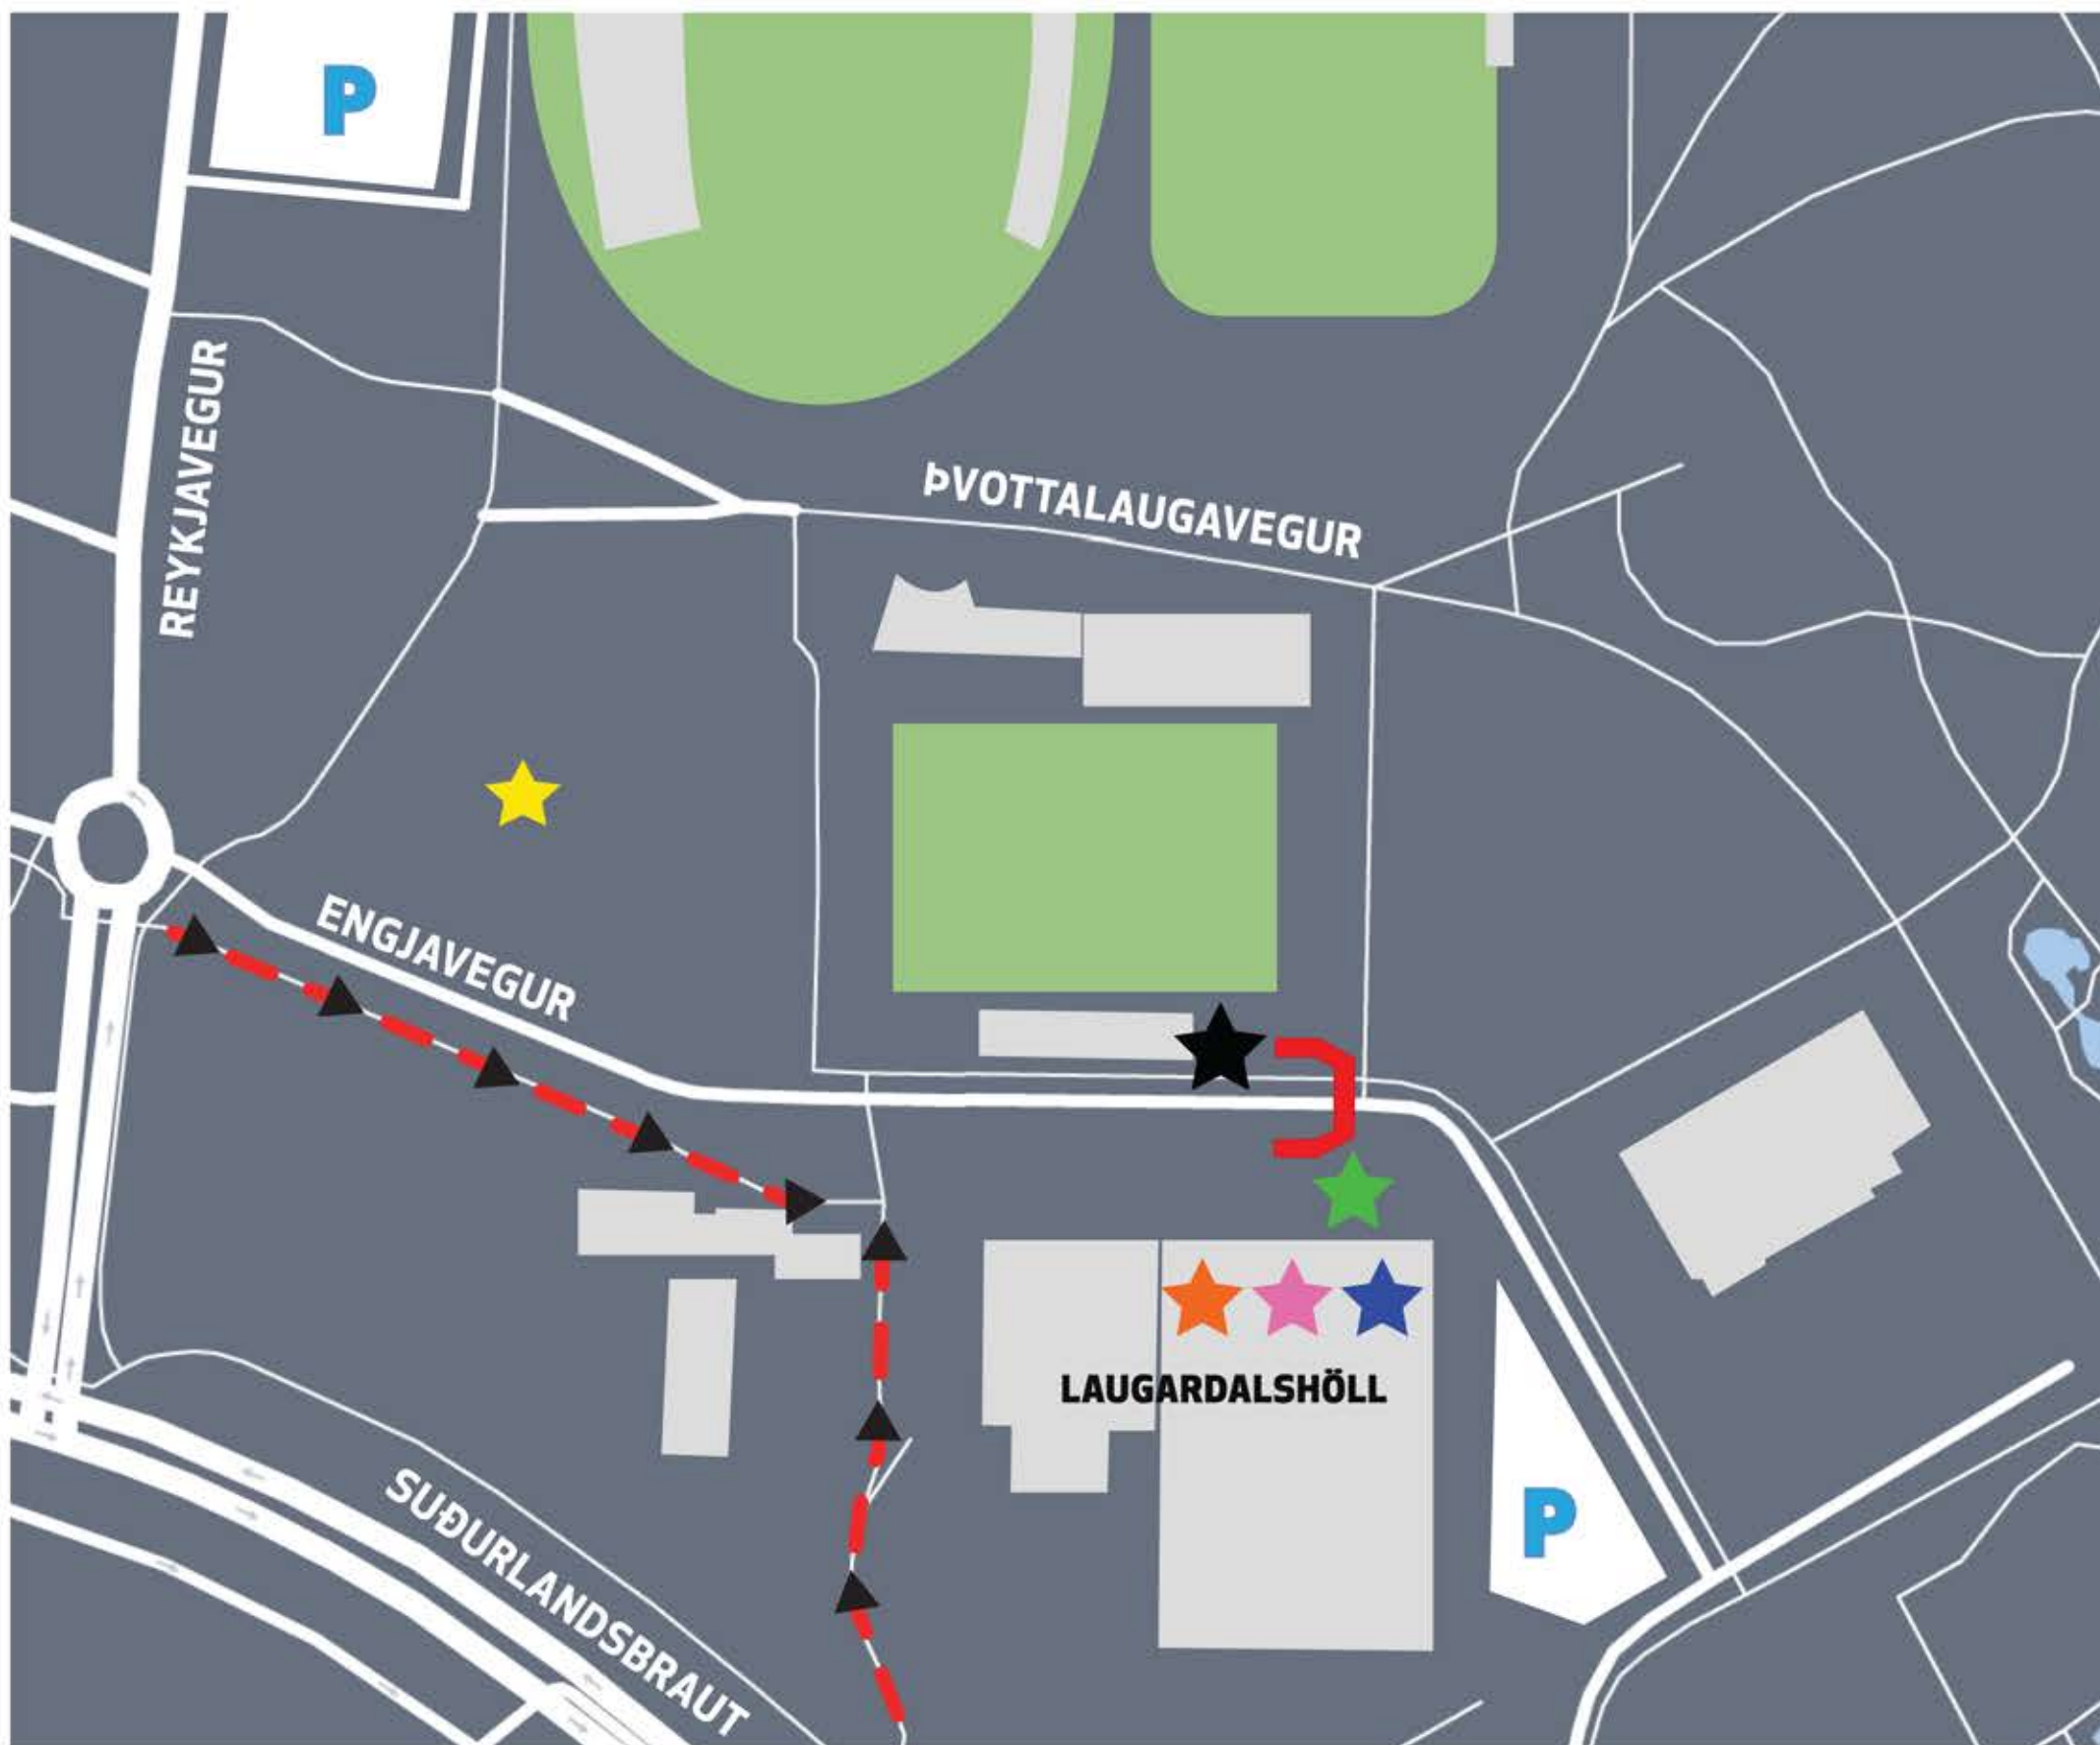

TOUR OF REYKJAVIK

DAGSKRÁ

SCHEDULE

- 08:30 40 km
- 08:45 110 km
- 10:00 13 km
- 10:10 verðlaunaafhending 40km / 40 km prize ceremony
- 12:10 verðlaunaafhending 110km / 110 km prize ceremony
- 14:00 tímatöku hætt / timing cut off
- 14:10 barnabraut / Kid's lap

Pumpan - opið fyrir krakka að prófa.
Pump rack - open for kids to try out.

Latibær sér um upphitun, og helstu persónur Latabæjar taka þátt með krökkunum.
LazyTown will help the kids warm up for the Kid's lap.

- AÐGENGI ÞÁTTAKENDA
ACCESS FOR PARTICIPANTS
- BÍLASTÆÐI
PARKING
- FYLGSTU MEÐ ÞÁTTAKENDUM Í BEINNI ÚTSENDINGU
WATCH A LIVE FEED FROM THE COMPETITION
- SKRÁNING OG AFHENDING GAGNA
SIGN-UP FOR THE RACE AND RACE PACKAGE PICK UP
- BRETТА OG HJÓLAPALLUR
SKATEBOARDING AND BICYCLING RAMP
- PUMPAN - BRETТА OG HJÓLAPRAUT
PUMP RACK - SKATE BOARD AND BICYCLE CHALLENGE
- FATAGEYMSLA
CLOTHING STORAGE
- SVIÐ
STAGE
- MARK
START AND FINISH